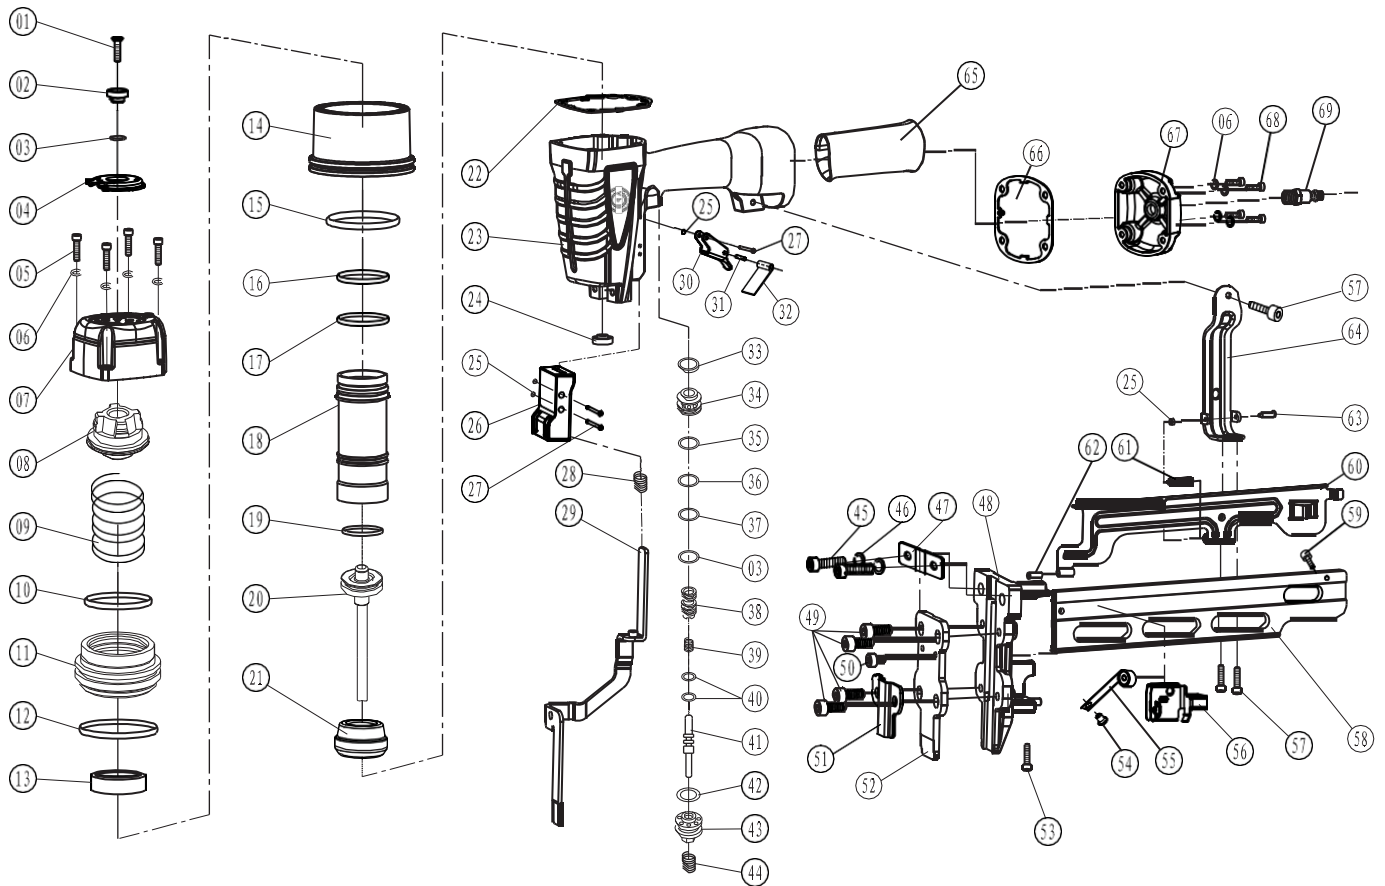

APB-1311 GRAMPEADOR 14/50

Item	Código	Descrição
1	07 51 13 1101	Parafuso Sextavado
2	07 51 13 1102	Rolamento
3	07 51 13 1103	O'ring 9 X 1.8
4	07 51 13 1104	Tampa De Exaustao
5	07 51 13 1105	Parafuso Sextavado
6	07 51 13 1106	Arruela De Pressao
7	07 51 13 1107	Carcaca Superior
8	07 51 13 1108	Assento De Mola
9	07 51 13 1109	Mola (Pc 09)
10	07 51 13 1110	O'ring 38.7 X 2.65
11	07 51 13 1111	Capa De Fechamento
12	07 51 13 1112	O'ring 48.7 X 2,65
13	07 51 13 1113	Anel Vedacao Cilindro
14	07 51 13 1114	Anel De Revestimento
15	07 51 13 1115	O'ring 57.5 X 3
16	07 51 13 1116	O'ring 41.7 X 3
17	07 51 13 1117	O'ring 46.2 X 3.55
18	07 51 13 1118	Cilindro 1
19	07 51 13 1119	O'ring 35.5 X 3.55
20	07 51 13 1120	Embolo
21	07 51 13 1121	Protecao De Impactos
22	07 51 13 1122	Junta De Vedacao
23	07 51 13 1123	Carcaca

Item	Código	Descrição
24	07 51 13 1124	Arruela (Pc 24)
25	07 51 13 1125	O'ring 1.7 X 2
26	07 51 13 1126	Assento (Pc 26)
27	07 51 13 1127	Pino Do Gatilho
28	07 51 13 1128	Mola (Pc28)
29	07 51 13 1129	Barra De Seguranca
30	07 51 13 1130	Gatilho (Pc 30)
31	07 51 13 1131	Pino 3 X 16
32	07 51 13 1132	Suporte Seguranca
33	07 51 13 1133	Anel De Vedacao
34	07 51 13 1134	Vedacao Da Valvula
35	07 51 13 1135	O'ring 16 X 1.6
36	07 51 13 1136	O'ring 6.1 X 1.8
37	07 51 13 1137	O'ring 6.4 X 2
38	07 51 13 1138	Assento Da Valvula
39	07 51 13 1139	Mola Da Valvula
40	07 51 13 1140	O'ring 2.5 X 1.5
41	07 51 13 1141	Valvula (Pc 41)
42	07 51 13 1142	O'ring 18 X 2.65
43	07 51 13 1143	Assento Valv (Pc 43)
44	07 51 13 1144	Mola De Disparo
45	07 51 13 1145	Parafuso Sextavado
46	07 51 13 1146	Arruela De Pressao